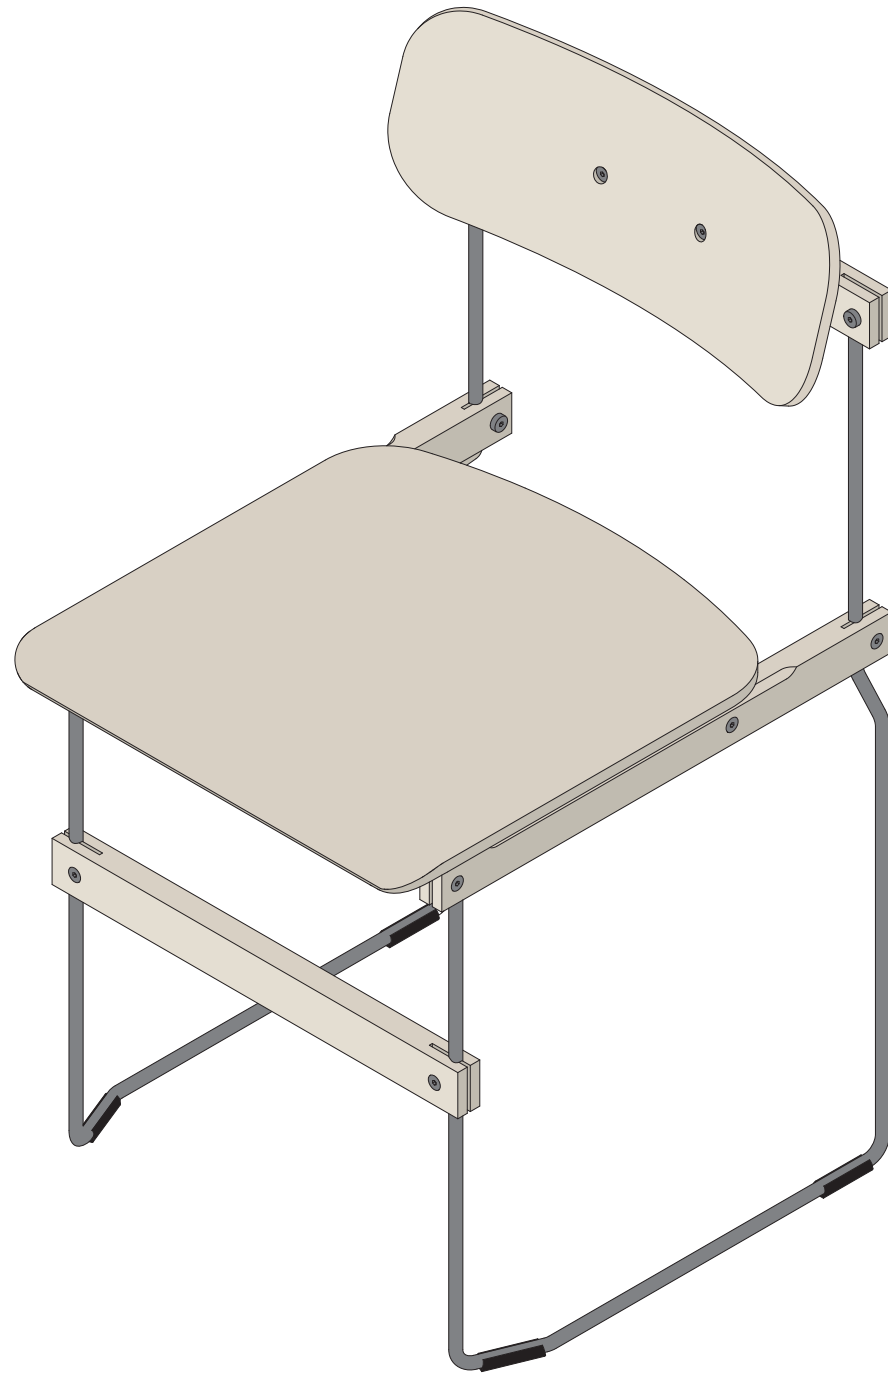

Gewicht: 5,1 kg (mit Armlehnen 6,2 kg)  
Belastbarkeit: max. 120 kg  
stapelbar (nur ohne Armlehnen): bis zu 4 Stühle

weight: 5.1 kg (with armrests 6.2 kg)  
load capacity: max. 120 kg  
stockable (only without armrests): up to 4 chairs

\* Modell auch mit Armlehnen lieferbar.  
\* Model is also available with armrests.

Er ist der, auf den alle warten, am langen Tisch. Wie in den Ecken. Dass er endlich kommt. Und sich dazugesellt. Bruto. Nein, der darf nicht fehlen. Bei einer Tavolata. Und auch sonst. Was für ein Typ, das sieht man ihm schon an. Reduziert auf sein elementares Sein. Zudem er steht. Schließlich hat er nichts zu verbergen. Zeigt sich und seine Konstruktion ganz offen. Was ihm seine unverwechselbare Schönheit verleiht. Und wie er lacht. Sehr feinsinnig. Und ehrlich. Dabei bleibt er alles andere als starr in seinen Anlehnungen. Gibt sich flexibel. Ja, ein Stuhl, der wahrlich was zu zeigen und zu sagen hat. Der polarisiert. Und für Staunen sorgt. Auf seine ganz klare Art. Bruto! Da bist du ja ...

*He's the one everybody is waiting for, at the long table. And in the corners. That he finally arrives. And joins them. Bruto. No, he has to be there. At a Tavolata. And elsewhere. What a guy, you see it straight away. Reduced to his elementary being. And he knows it. He really has nothing to hide. Unashamedly shows himself and his construction. Which lends him his unmistakable beauty. And the way he laughs. Very subtly. And honestly. And at the same time he stays relaxed and cool in his allusions. Always flexible. Yes, a chair that truly has something to show and say. That polarises. And evokes amazement. In its own clear way. Bruto! There you are ...*