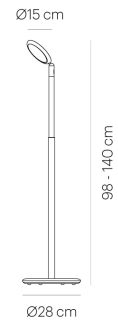

PARROT black
LP10-1

warmDIM

TECHNISCHE DATEN

| | |
|--------------------------|---------------------|
| Fassung / Leuchtmittel | LED |
| warmDIM | Ja |
| Leuchtenlichtstrom | 800 lm |
| Farbtemperatur | 2700 K |
| Farbwiedergabeindex (Ra) | > 90 |
| Nennspannung von/bis | 120-240 V |
| Leistungsaufnahme (max.) | 10 W |
| Energieeffizienz | A - A++ |
| Dimmbar | Ja |
| Art der Dimmung | Integrierter Taster |