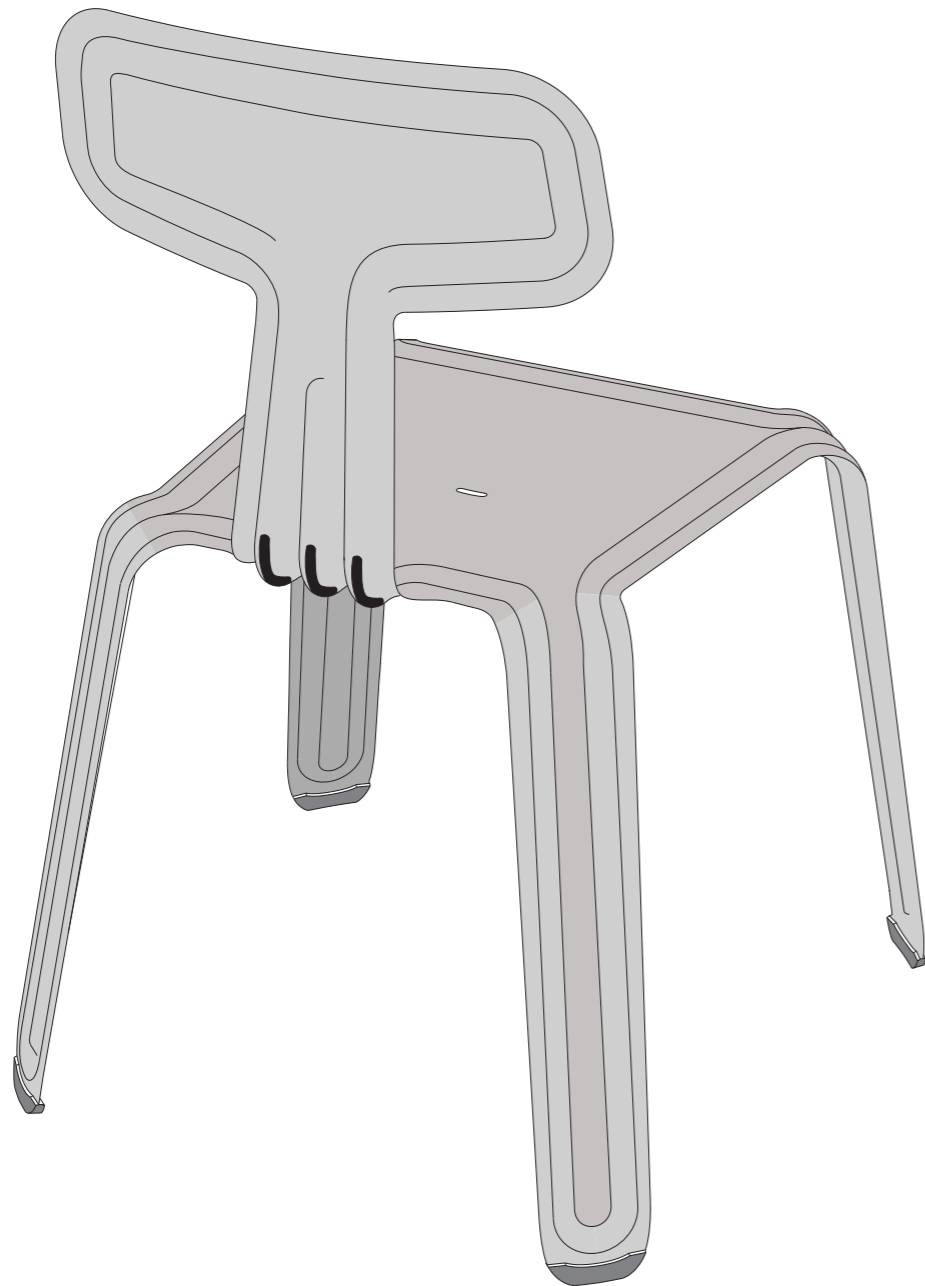

Hinweis: Um beim Stapeln der Pressed Chairs einen Abrieb zu vermeiden, sind am Stuhl drei transparente Teflonklebeflächen angebracht. Diese befinden sich auf der Rückseite, am Übergang zwischen Rückenlehne und Sitzfläche.
Ggf. können diese rückstandslos entfernt werden.
(Bei Einzelstück-Lieferungen entfällt der Schutz-Aufkleber.)

Note: In order to avoid abrasion when stacking the Pressed Chairs, each chair has three transparent teflon adhesive surfaces. These are located on the back at the part between back rest and seat.
If necessary, these may be removed without any trace.
(The protection sticker is omitted for single-unit deliveries.)

Reduzierter geht es nicht. Ein 2,5 cm dünnes Aluminiumblech wird durch einen Pressvorgang in einen tragfähigen Stuhl verwandelt.

Funktionaler geht es auch nicht. Pressed Chair ist leicht, stapelbar und sowohl im Innen- als auch im Außenbereich einsetzbar.

*As reduced as it gets. A 2.5 mm thin aluminium sheet is transformed into a sustainable chair in a pressing process.
As functional as it gets. Pressed Chair is lightweight, stackable and suitable for indoor and outdoor use.*