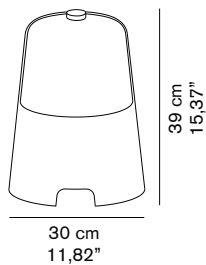

SEMPLICE 226

Sam Hecht
Industrial Facility
2013

Lampada da tavolo a luce riflessa in vetro soffiato trasparente. Riflettore interno in alluminio tornito. Accensione con dimmer regolato da manopola posta sulla sommità del vetro.

Table lamp giving reflected light in transparent blown glass. Turned internal aluminium reflector. Dimmer power control with knob on top of the glass.

DIMENSIONI/DIMENSIONS

MATERIALI/MATERIALS

alluminio/vetro
aluminium/glass

classe I
class I

cavo nero
black cable

interruttore
on/off switch

classe energetica: A+, A, B, C, D
energy class: A+, A, B, C, D

IMBALLO/PACKAGING

dim./dim. 40x40x46 cm / 15,7"x15,7"x18,1"
volume/volume 0,0882 m³ / 3,11 ft³
peso/weight 6 kg / 13,22 lb

TIPOLOGIA/TYPE

interno - lampada da tavolo
indoor - table lamp

CURVA FOTOMETRICA/ PHOTOMETRIC CURVE