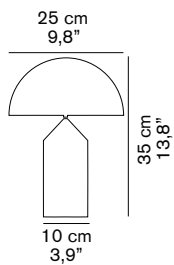

DIMENSIONI/DIMENSIONS

MATERIALI/MATERIALS

metallo
metal

COLORE/COLORS

esterno nero/external black	RAL9005
interno bianco/inner white	RAL9003
esterno oro satinato/external satin gold	
interno bianco/inner white	RAL9003
bronzo satinato/satin bronze	

SORGENTI/BULBS

2 x max 40 W - E14

fornita senza lampadina
equipped without bulb

Nota: è possibile utilizzare lampadine LED a disponibili sul mercato senza alcun cambiamento o modifica relativamente al prodotto standard.

Note: lamp compatible with LED bulbs (according to the market availability and without changes to the standard product)

MARCHI/MARKS

INFORMAZIONI AGGIUNTIVE/ FURTHER INFORMATION

classe II
class II

cavo nero
black cable

interruttore on/off nero
black on/off switch

classe energetica: A+, A, B, C, D
energy class: A+, A, B, C, D

IMBALLO/PACKAGING

Riflettore/Reflector

dim./dim. 32x32x17 cm / 12,6"x12,6"x6,7"
volume/volume 0,0174 m³ / 0,61 ft³
peso/weight 1 kg / 2,2 lb

Base/Base

dim./dim. 18x18x38 cm / 7,1"x7,1"x14,9"
volume/volume 0,0123 m³ / 0,43 ft³
peso/weight 1,5 kg / 3,3 lb