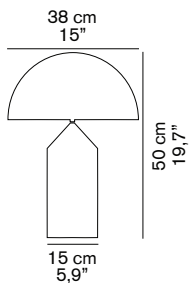

DIMENSIONI/DIMENSIONS

MATERIALI/MATERIALS

metallo
metal

COLORE/COLORS

esterno nero /external black	RAL9005
interno bianco/inner white	RAL9003
esterno oro satinato/external satin gold	
interno bianco/inner white	RAL9003
bronzo satinato/satin bronze	

SORGENTI/BULBS

2 x max 75 W - E27

fornita senza lampadina
equipped without bulb

MARCHI/MARKS

INFORMAZIONI AGGIUNTIVE/ FURTHER INFORMATION

classe II
class II

cavo nero
black cable

dimmer universale nero
black universal dimmer

Lampade alogene/Halogen lamp
40-250W (220-240V)
10-150W (100-127V)
Lampade LED/LED lamps
4-100W (220-240V)
4-100W (100-127V)

classe energetica: A', A, B, C, D
energy class: A', A, B, C, D

IMBALLO/PACKAGING

Riflettore/Reflector

dim./dim. 45x45x25 cm / 17,7"x17,7"x9,8"
volume/volume 0,0506 m³ / 1,78 ft³
peso/weight 2 kg / 4,40 lb

Base/Base

dim./dim. 22x22x47 cm / 8,7"x8,7"x18,5"
volume/volume 0,0227 m³ / 0,80 ft³
peso/weight 2,5 kg / 5,51 lb