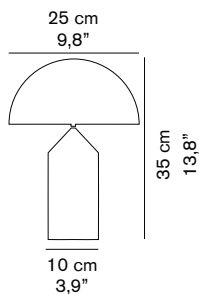

DIMENSIONI/DIMENSIONS

MATERIALI/MATERIALS

metallo/vetro soffiato
metal/blown glass

COLORE/COLORS

opale acidato/opaline opaque

SORGENTI/BULBS

2 x max 40 W - E14 +
1 x max 25 W - E14

Nota: è possibile utilizzare lampadine LED disponibili sul mercato senza alcun cambiamento o modifica relativamente al prodotto standard.

Note: lamp compatible with LED bulbs (according to the market availability and without changes to the standard product)

MARCHI/MARKS

INFORMAZIONI AGGIUNTIVE/ FURTHER INFORMATION

classe II
class II

cavo nero
black cable

doppio interruttore nero
black double switch

classe energetica: A+, A, B, C, D
energy class: A+, A, B, C, D

IMBALLO/PACKAGING

Riflettore/Reflector

dim./dim. 31x31x19 cm/12,2"x12,2"x7,5"
volume/volume 0,0182 m³/0,64 ft³
peso/weight 1,3 kg/2,86 lb

Base/Base

dim./dim. 19x21x42 cm/7,5"x8,3"x16,5"
volume/volume 0,0167 m³/0,59 ft³
peso/weight 2,2 kg/4,85 lb