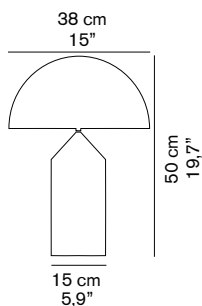

DIMENSIONI/DIMENSIONS

MATERIALI/MATERIALS

metallo/vetro soffiato
metal/blown glass

COLORE/COLORS

opale acidato/opaline opaque

SORGENTI/BULBS

2 x max 75 W - E27 +
1 x max 40 W - E14

fornita di lampadina
equipped with bulb

MARCHI/MARKS

INFORMAZIONI AGGIUNTIVE/ FURTHER INFORMATION

classe II
class II

cavo nero
black cable

dimmer universale nero
black universal dimmer

Lampade alogene/Halogen lamp
40-250W (220-240V)
10-150W (100-127V)
Lampade LED/LED lamps
4-100W (220-240V)
4-100W (100-127V)

classe energetica: A , A, B, C, D
energy class: A , A, B, C, D

IMBALLO/PACKAGING

Riflettore/Reflector

dim./dim. 46x46x30 cm/18,1"x18,1"x11,8"
volume/volume 0,0634 m³/2,24 ft³
peso/weight 4 kg/8,81 lb

Base/Base

dim./dim. 25x29x59 cm/9,8"x11,4"x23,2"
volume/volume 0,0427 m³/1,51 ft³
peso/weight 3 kg/6,61 lb