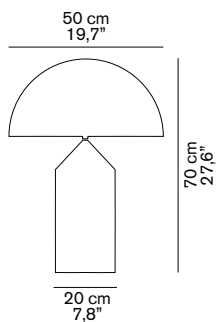

DIMENSIONI/DIMENSIONS

MATERIALI/MATERIALS

metallo/vetro soffiato
metal/blown glass

COLORE/COLORS

opale acidato/opaline opaque

SORGENTI/BULBS

2 x max 100 W - E27 +
2 x max 25 W - E14

fornita di lampadina
equipped with bulb

MARCHI/MARKS

INFORMAZIONI AGGIUNTIVE/ FURTHER INFORMATION

classe I
class I

cavo nero
black cable

dimmer universale nero
black universal dimmer

Lampade alogene/Halogen lamp
40-250W (220-240V)
10-150W (100-127V)
Lampade LED/LED lamps
4-100W (220-240V)
4-100W (100-127V)

classe energetica: A+, A, B, C, D
energy class: A+, A, B, C, D

IMBALLO/PACKAGING

Riflettore/Reflector

dim./dim. 61x61x35 cm/24"x24"x13,8"
volume/volume 0,138 m³/4,87 ft³
peso/weight 7,5 kg/16,53 lb

Base/Base

dim./dim. 32x32x86 cm/12,6"x12,6"x33,9"
volume/volume 0,088 m³/3,11 ft³
peso/weight 6 kg/13,22 lb

TIPOLOGIA/TYPE

interno - lampada da tavolo
indoor - table lamp

CURVA FOTOMETRICA/ PHOTOMETRIC CURVE