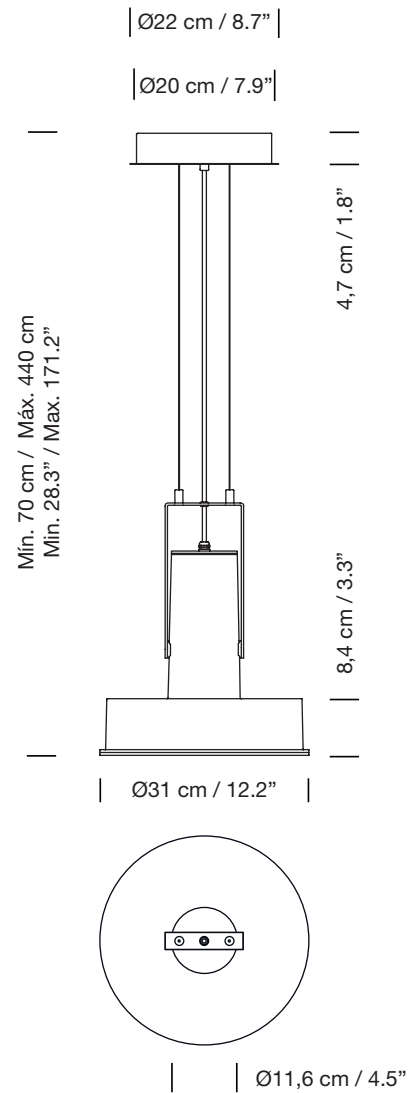

ARNE DOMUS

2015
EQUIPO SANTA & COLE

SANTA & COLE

Lámpara de suspensión

Pendant lamp

Parc de Belloch. Ctra. C-251 Km 5,6 E-08430 La Roca (Barcelona), España / Spain T. +34 938 679 100 / F. +34 938 711 767