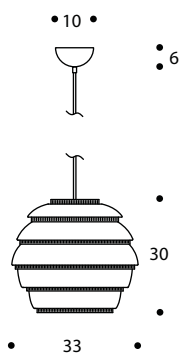

A331

design Alvar Aalto 1953

RIIPPUVALAISIN A331 "BEEHIVE"

Kiillotetut messinkirenkaat,
kiillotetut kromatut renkaat tai
valkoiseksi maalatut renkaat.
Kattopistotulppa.
Johto valkoista muovia, 250 cm.
15W, E27 (energiansäästölamppu)
75W, E27 (hehkulamppu)

PENDANT LAMP A331 "BEEHIVE"

White painted aluminium.
Polished brass rings, polished
chrome rings or white painted rings.
Light fixture plug.
White plastic cable, 250 cm.
15W, E27 (compact fluorescent)
75W, E27 (incandescent)

TAKLAMPA A331 "BEEHIVE"

Vitlackerad aluminium.
Polerade, förkromade eller
vitlackerade mässingringar.
Takstickpropp.
Sladden av vit plast, längd 250 cm.
15W, E27 (lågenergilampa)
75W, E27 (glödlampa)

HÄNGELEUCHTE A331 "BEEHIVE"

Weisslackiertes Aluminium.
Polierte Messing- oder Chromringe
oder weisslackiertes Ringe.
Kontaktstecker zur Decke.
Das Kabel aus weissem Kunststoff.
Kabellänge 250 cm.
15W, E27 (Energiespar)
75W, E27 (Glühbirne)