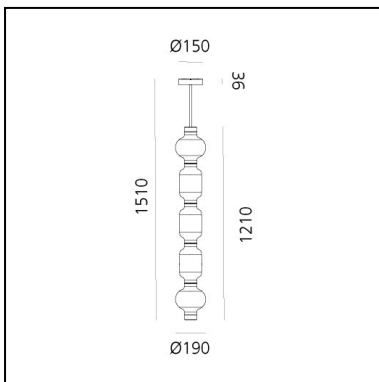

Alambicco - Vertical

Neil Poulton

IP20  Dimmbar: 

LUMINAIRE

- Watt: **46W**
- Lichtstrom (lm): **3969lm**
- CCT: **3000K**
- Efficiency: **88%**
- Efficacy: **86.28lm/W**
- CRI: **90**

BESCHREIBUNG

Alambicco ist ein modulares Leuchtensystem, das die Schönheit mundgeblasenen Glases hervorhebt – durch ein Spiel aus Transparenzen und Texturen, die das Licht lenken und streuen.

Im Zentrum befindet sich eine extrudierte Aluminiumstruktur mit LED-Schaltkreisen auf vier gegenüberliegenden Seiten – das technologische Herzstück, um das sich die einzelnen Schichten aufbauen.

Die erste Schicht besteht aus einem geriffelten Glaszylinder, der so gestaltet ist, dass er die Sicht auf die Technik bricht, ohne sie ganz zu verbergen, und dabei für blendfreies Licht sorgt.

Darüber liegen Diffusoren mit sanften, runden Formen – ebenfalls transparent, aber veredelt durch eine handwerkliche Verarbeitung, inspiriert von der traditionellen Balloton-Technik.

FUNKTIONEN

- Produktcode: **2046010A**
- Farbe: **Transparent**
- Installation: **Pendelleuchte**
- Serie: **Design Collection, Novelties**
- design: **Neil Poulton**

DIMENSION

- Länge: **190 mm**
- Breite: **190 mm**
- Höhe: **1510 mm**