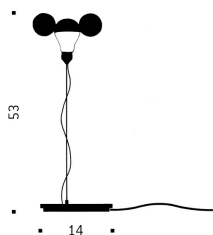

Leuchtmittel

Ambient 12 V AC, 5 W, LED, dim-to-warm. E27, 380 lm (360°), 2000-2700 K, CRI >90, EEC G (A-G).

Technische Daten

Mit integriertem Transformator, stufenlos dimmbar. 230 V: Schnurtrafo mit Schieberegler; 125 V: Transformator mit Inline-Dimmer.