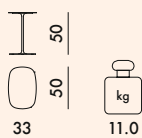

4042

4043

x3 KIT h. 40 + h. 45 + h. 50