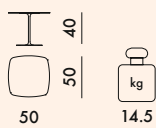

THIERRY 2021

Design Piero Lissoni

4040

4041

4042

4043

x3 KIT h. 40 + h. 45 + h. 50

GESTELL

Lackierter Stahl

TISCHPLATTE

Hinterlackiertes, gehärtetes Kristallglas

	erreichte Stufe
EN 1730:2012	konform
EN 15372:2016	konform
5.1	konform
5.2	konform
6.2	L3
6.3	L3
6.4.2	L3
6.5	L3
6.6	L3
6.9	L3
7.2	konform

Model	Quantity	Weight (kg)	Height (cm)	Dimensions (cm)
4042	1	13.0	0.152	60X55X46.5
4041	1	13.5	0.162	50X57X57
4040	1	15.5	0.159	60X60X45
4043	1	13.0	0.152	60X55X46.5
	1	13.5	0.162	50X57X57
	1	15.5	0.159	60X60X45