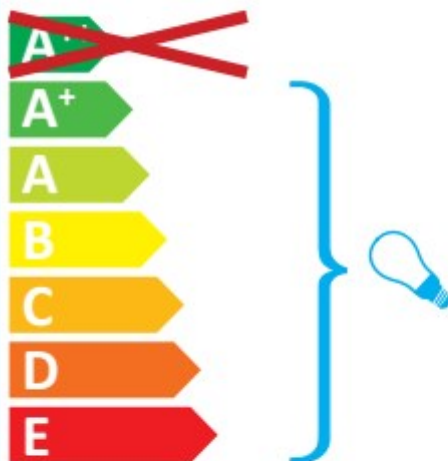

**louis
poulsen**

PH 5

Für diese Leuchte
können Leuchtmittel
folgender Energieklassen
verwendet werden:

2017/11/10