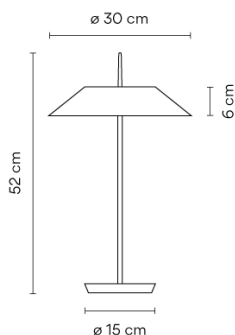

5505

Design von Diego Fortunato

Die Leuchte Mayfair ist eine Kreation des Designers Diego Fortunato.

Sämtliche Modelle der Kollektion Mayfair nutzen LED-Beleuchtung und sind in vielen verschiedenen Ausführungen erhältlich, wie zum Beispiel in Weiß, Schwarz, Gold, und Kupfer.

Modellblatt

Beenden	67 Kupfer satiniert matt Mayfair kupferbraun
	18 Graphit-grau Mayfair RAL 7016
	20 Gold Mayfair gold
	93 Weiss Mayfair RAL 9016

LED-Temperaturfarbe 2700 K

Dimmen Sensor

Installationstyp Surface Canopy

Materialien Schirm: Edelstahl
Diffuser: Polycarbonat
Rohr vertikal: Stahl
Basis: Zamak

Lichtquelle 1 x LED STRIP 24V 12,6W
1 x LED STRIP 24V 2,4W
D

LED CRI>80 1841 lm 96
2700 K

Driver CV - Constant Voltage [object
Object] 100~240 V 50/60 HZ

Bemerkungen Steckertrafo 24V
Optischer Sensor auf der
Fussplatte

☐ ☒ **Dimmer** ☒ **LED**
☒ **IP20** ☒ **Bi-volt** ☒ **50-60Hz**

Anwendung Tischleuchten

Verpackung 1 Kartons
0.615 m x 0.35 m x 0.22 m
Bruttogewicht 4.9
Nettogewicht 4.41
Vol. 0.0473

Lichteffekt

Allgemeinbeleuchtung

Beleuchtungskörper, der den Lichtstrom so lenkt, das das Licht von Wand oder Decke reflektiert wird.

Photometrische Daten

Effizienz 22.66%
Koordinatensystem CG
Gesamtfluss 1840.50
Höchster Wert 68.63

Andere Anwendungen

Alle unsere Produkte haben eine fünfjährige Garantie.
Lesen Sie unsere rechtlichen Bedingungen unter

Vibia Lighting, S.L.U.

Office / Oficina
Progrés 4-6. 08850 Gavà. Barcelona, Spain.

International T +34 934 796 971
Spain / Portugal T +34 934 796 970

customer.service@vibia.com
vibia.com