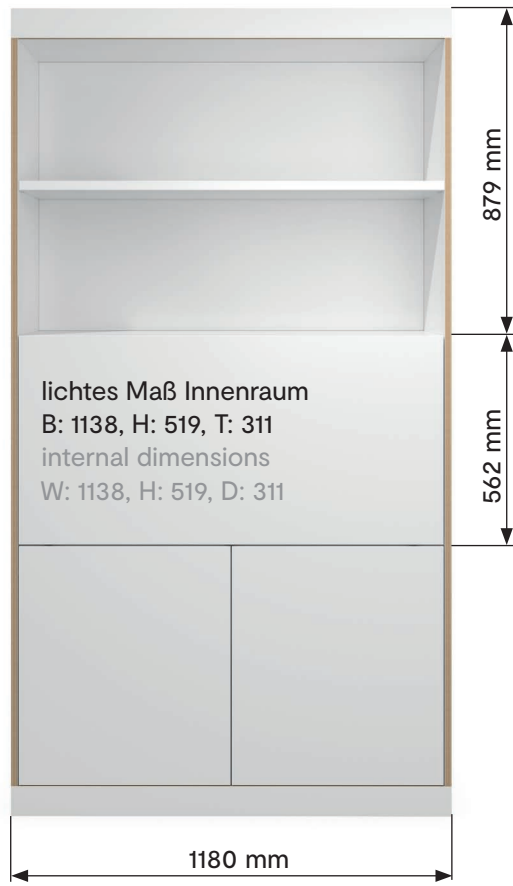

Flai Home-Office

Korpus corps

- weiße CPL-Belegung
  white CPL coating
- anthrazitfarbene CPL-Belegung
  anthracite CPL coating

Rückwand back wall

- Melamin weiß
  melamine white
- Metallrückwand weiß
  back wall magnetic, white
- Melamin Anthrazit
  melamine anthracite
- Metallrückwand anthrazit
  back wall magnetic, anthracite
- 2204 Poppy Seed
  2204 Poppy Seed
- 2186 Blanched Almond
  2186 Blanched Almond
- 2214 Blue Berry
  2214 Blue Berry