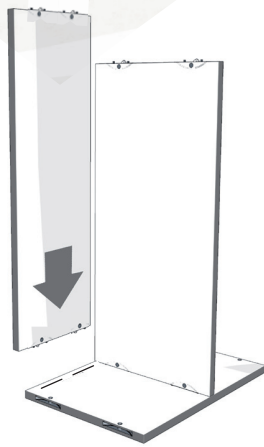

aufbauanleitung
instructions
notice de montage

Tojo™

hanibal med

design: FLOID Produktdesign

H - Elements - 80 - Base

1

2

3