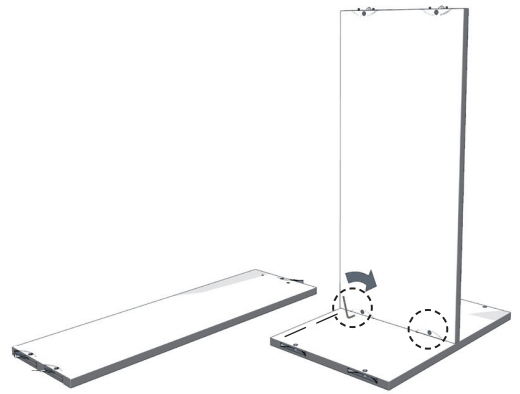

aufbauanleitung
instructions
notice de montage

Tojo™

hanibal med

design: FLOID Produktdesign

H - Elements - 80 - Base

1

2

3