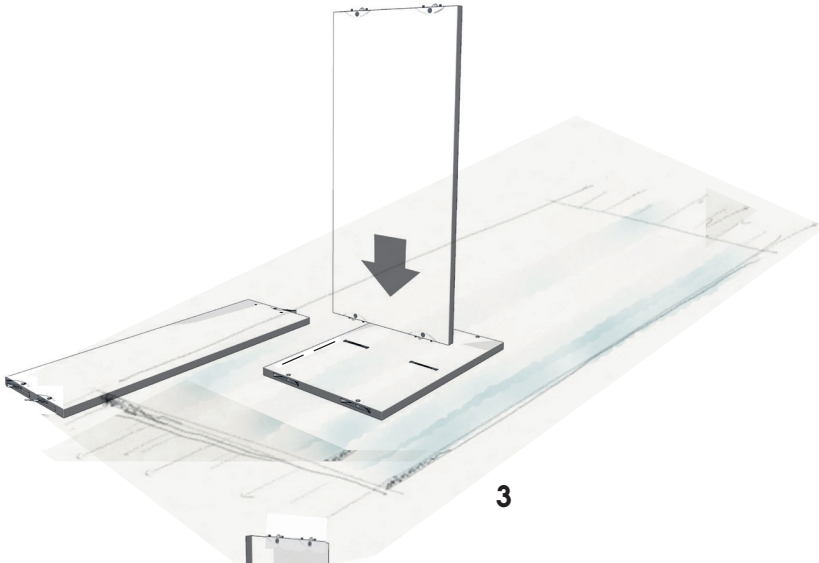

aufbauanleitung
instructions
notice de montage

Tojo™

hanibal med

design: FLOID Produktdesign

H - Elements - 80 - Base

1

2

3