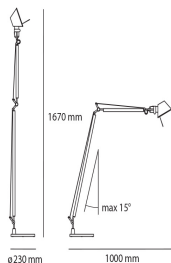

## LUMINAIRE

- Watt: **10W**
- Spannung (V): **220V-240V**
- Lichtstrom (lm): **593lm**
- CCT: **2700K**
- Efficiency: **70%**
- Efficacy: **59.3lm/W**
- CRI: **90**
- Dimmer Typology: **Microswitch Dimmer**

## DIMENSION

- Durchmesser Fuß: **cm 23**
- Max Erweiterungslänge: **cm 167**
- Max Erweiterungsbreite: **cm 100**
- Glühdrahttest: **750°**