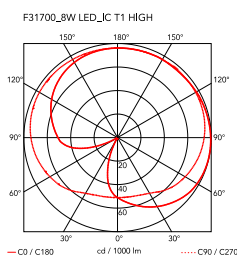

IC Lights Table 1 High

durch Michael Anastassiades , 2014

Tischleuchte mit Streulicht. Rahmen aus Messing, gebürstetem und transparent lackiertem oder Chromstahl. Diffusor aus geblasenem Opalglas. Dimmer mit Stromkabel.

Montage	Tisch
Umgebung	Innenbereich
Gewicht	1.7 Kg
Lichtquellen erhältlich	1 x LED 10W E14 800lm 2700K cod. RF26261 [e] Dimmable 1 x LED 10W E14 900lm 3000K [e] cod. RF26260 Dimmable 1 x LED 8W E14 900lm 2700K cod. RF30263 [e] Dimmable 1 x LED 8W E14 900lm 3000K cod. RF30264 [e] Dimmable
Notfall	Ohne
Schaltung	Dimmer mit Stromkabel
Spannung	220-240V
Leistung	MAX 60W
Batterie	Nein
Einschließlich Versorgung	Nein
Materialien	Geblasenes Glas, Messing, Stahl
Farben	<ul style="list-style-type: none"> F3170035 - Burgundy Rot F3170057 - Chrom F3170030 - Schwarz F3170059 - Gebürstetes Messing