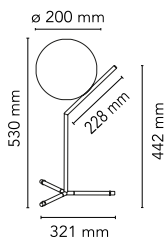

IC Lights Table 1 High

durch Michael Anastassiades , 2014

Tischleuchte mit Streulicht. Rahmen aus Messing, gebürstetem und transparent lackiertem oder Chromstahl. Diffusor aus geblasenem Opalglas. Dimmer mit Stromkabel.

Montage	Tisch
Umgebung	Innenbereich
Gewicht	1.7 Kg
Lichtquellen erhältlich	1 x LED 10W E14 800lm 2700K cod. RF26261 [e] Dimmable 1 x LED 10W E14 900lm 3000K [e] cod. RF26260 Dimmable 1 x LED 8W E14 900lm 2700K cod. RF30263 [e] Dimmable 1 x LED 8W E14 900lm 3000K cod. RF30264 [e] Dimmable
Notfall	Ohne
Schaltung	Dimmer mit Stromkabel
Spannung	220-240V
Leistung	MAX 60W
Batterie	Nein
Einschließlich Versorgung	Nein
Materialien	Geblasenes Glas, Messing, Stahl
Farben	<ul style="list-style-type: none"> F3170035 - Burgundy Rot F3170057 - Chrom F3170030 - Schwarz F3170059 - Gebürstetes Messing