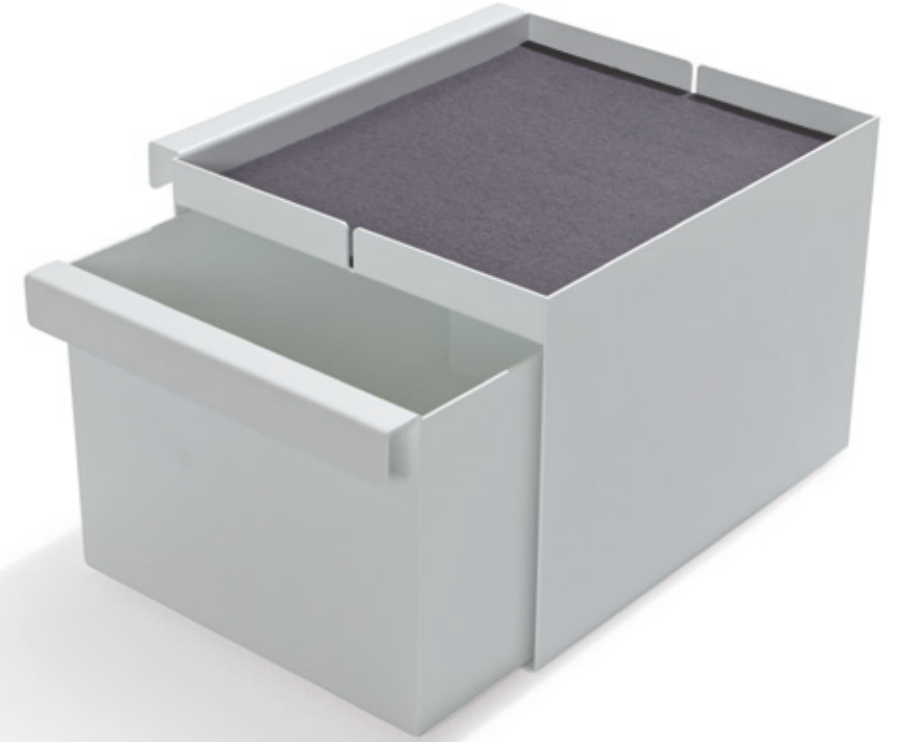

SMALL LIVING

FLAI

FLAI

DESIGN KASCHKASCH

DAS BETT FLAI -

IST FLIEGEN WIRKLICH SCHÖNER? THE FLAI BED -

Das Bett FLAI erinnert nicht nur vom Namen her an Fliegen. Gerade, klare Linien erzeugen eine harmonische Formsprache und unterstützen das schwebende Design dieses Bettes.

BETTER THAN FLYING?

Not only the name of the bed FLAI relates to the thought of flying, straight and clear lines create a harmonious design and contribute to the floating optic of this bed.

FLAI

DESIGN KASCHKASCH

FLAI

DESIGN KASCHKASCH

MOBILE ADD-ONS AUS METALL
FUER MEHR STAURRAUM

FLAI

DESIGN KASCHKASCH

FLAI JETZT AUCH ALS EINZELBETT IN 90X200 CM
FLAI NOW ALSO AVAILABLE AS A SINGLE BED 90X200 CM

FLAI
DESIGN KASCHKASCH

FLAI

DESIGN KASCHKASCH

MIT ODER OHNE KOPFTEIL
WITH OR WITHOUT HEAD PART

FLAI NACHTTISCHSCHRANK MIT SCHUBKASTEN
BREITE 400 MM, HÖHE 350 MM, TIEFE 300 MM

FLAI BEDSIDE TABLE WITH DRAWER
WIDTH 400 MM, HEIGHT 350 MM, DEPTH 300 MM