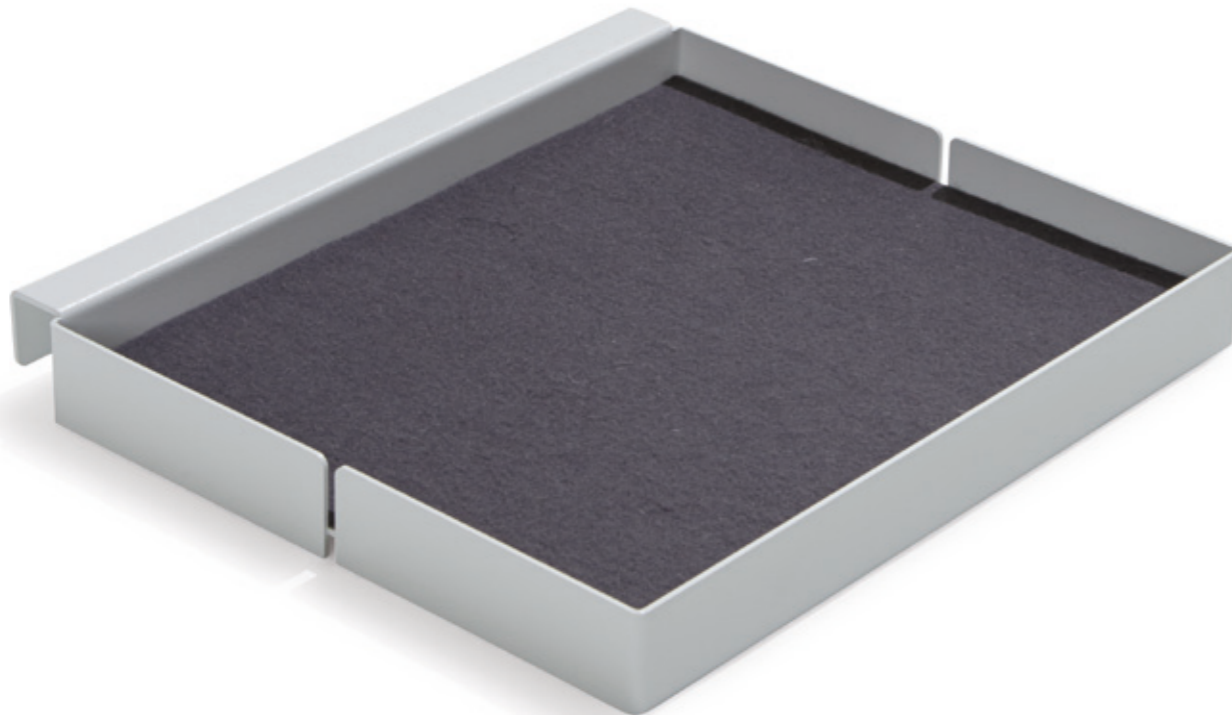

SMALL LIVING

FLAI

FLAI

DESIGN KASCHKASCH

DAS BETT FLAI -

IST FLIEGEN WIRKLICH SCHÖNER? THE FLAI BED -

Das Bett FLAI erinnert nicht nur vom Namen her an Fliegen. Gerade, klare Linien erzeugen eine harmonische Formsprache und unterstützen das schwebende Design dieses Bettes.

BETTER THAN FLYING?

Not only the name of the bed FLAI relates to the thought of flying, straight and clear lines create a harmonious design and contribute to the floating optic of this bed.

FLAI

DESIGN KASCHKASCH

FLAI

DESIGN KASCHKASCH

MOBILE ADD-ONS AUS METALL
FUER MEHR STAURRAUM

FLAI

DESIGN KASCHKASCH

FLAI JETZT AUCH ALS EINZELBETT IN 90X200 CM
FLAI NOW ALSO AVAILABLE AS A SINGLE BED 90X200 CM

FLAI
DESIGN KASCHKASCH

FLAI

DESIGN KASCHKASCH

FLAI JETZT AUCH IN EICHE MASSIV IN DEN BREITEN 140, 160, 180 UND 200 CM
UND IN DEN LÄNGEN 200, 210 UND 220 CM

FLAI NOW AVAILABLE IN SOLID OAK IN WIDTHS OF 140, 160, 180 AND 200 CM
AND IN LENGTHS OF 200, 210 UND 220 CM