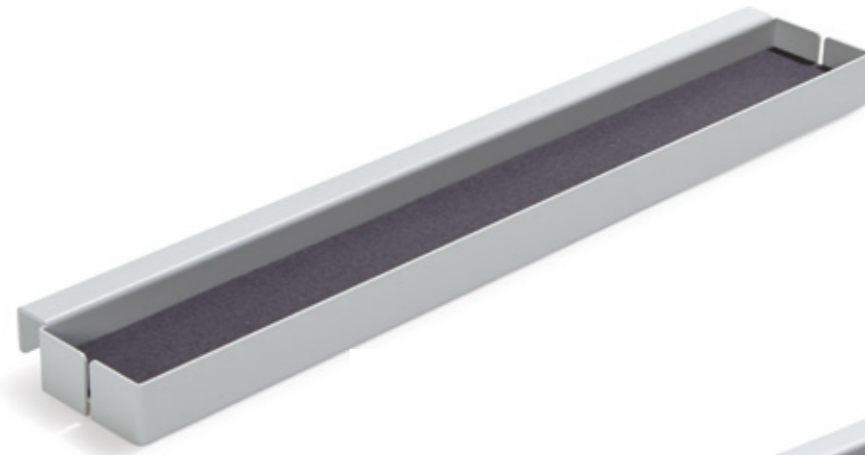

SMALL LIVING

FLAI

FLAI

DESIGN KASCHKASCH

DAS BETT FLAI -

IST FLIEGEN WIRKLICH SCHÖNER? THE FLAI BED -

Das Bett FLAI erinnert nicht nur vom Namen her an Fliegen. Gerade, klare Linien erzeugen eine harmonische Formsprache und unterstützen das schwebende Design dieses Bettes.

BETTER THAN FLYING?

Not only the name of the bed FLAI relates to the thought of flying, straight and clear lines create a harmonious design and contribute to the floating optic of this bed.

FLAI

DESIGN KASCHKASCH

FLAI

DESIGN KASCHKASCH

MOBILE ADD-ONS AUS METALL
FUER MEHR STAURRAUM

FLAI

DESIGN KASCHKASCH

FLAI JETZT AUCH ALS EINZELBETT IN 90X200 CM
FLAI NOW ALSO AVAILABLE AS A SINGLE BED 90X200 CM

FLAI
DESIGN KASCHKASCH