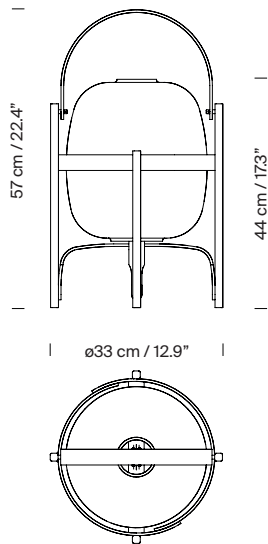

**General description:**

Cherry wood structure.  
White opal glass lampshade.  
Electric cable length: 2,25 m / 88.6"

**Light source:**

Recommended light source (dimmable):  
LED bulb: 10 W  
Other light sources: Max. 75 W  
E27 - E26  
(Max. hgt. 130 mm / 5.1")

**Model:** sizes in cm

**Collection:**

Table lamps

Cesta

Cestita

Cesta Batería

Cesta Metálica

Cestita Metálica