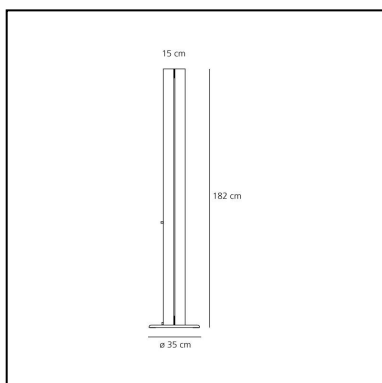

LUMINAIRE

- Watt: **45W**
- Spannung (V): **220V-240V**
- Lichtstrom (lm): **3697lm**
- CCT: **3000K**
- Efficiency: **93%**
- Efficacy: **82.16lm/W**
- CRI: **90**
- Dimmer Typology: **Touch Dimmer**

BESCHREIBUNG

ARTIKELNUMMER: A016050

FUNKTIONEN

- Artikelnummer: **A016050**
- Farbe: **schwarz**
- Installation: **Stehleuchte**
- Material: **Aluminium, steel, technopolymer**
- Serie: **Design Collection**
- Anwendungsbereich: **Innenbeleuchtung**
- Einsatzbereich: **Alle Projekte**
- Lichtverteilung: **indirekt**
- design: **Gianfranco Frattini**

DIMENSION

- Breite: **cm 15**
- Höhe: **cm 182**
- Durchmesser Fuß: **cm 35**
- Widerstand: **N/D**
- Glühdrahttest: **650°**

INKLUSIVE LICHTQUELLEN

- Kategorie: **Led**
- Anzahl: **1**
- Watt: **36.55W**
- Lichtstrom (lm): **4007lm**
- Farbtemperatur(K): **3000K**
- CRI: **90**
- Color Tolerance: **MacAdam 2SDCM**
- Efficacy: **110lm/W**
- Service Life: **50000-L70**