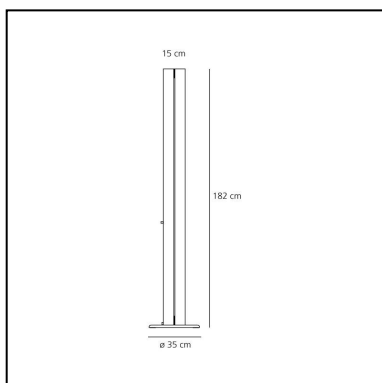

Megaron - Erde - Schwarz - LED 2700K

Gianfranco Frattini

IP20   

LUMINAIRE

- Watt: **45W**
- Spannung (V): **220V-240V**
- Lichtstrom (lm): **3480lm**
- CCT: **2700K**
- Efficiency: **93%**
- Efficacy: **77.33lm/W**
- CRI: **90**
- Dimmer Typology: **Touch Dimmer**

BESCHREIBUNG

ARTIKELNUMMER: A0160W50

FUNKTIONEN

- Artikelnummer: **A0160W50**
- Farbe: **schwarz**
- Installation: **Stehleuchte**
- Material: **Aluminium, steel, technopolymer**
- Serie: **Design Collection**
- Anwendungsbereich: **Innenbeleuchtung**
- Einsatzbereich: **Alle Projekte**
- Lichtverteilung: **indirekt**
- design: **Gianfranco Frattini**

DIMENSION

- Breite: **cm 15**
- Höhe: **cm 182**
- Durchmesser Fuß: **cm 35**
- Widerstand: **N/D**
- Glühdrahttest: **650°**

INKLUSIVE LICHTQUELLEN

- Kategorie: **Led**
- Anzahl: **1**
- Watt: **36.36W**
- Lichtstrom (lm): **3646lm**
- Farbtemperatur(K): **2700K**
- CRI: **90**
- Color Tolerance: **MacAdam 2SDCM**
- Efficacy: **100lm/W**
- Service Life: **50000-L70**

DIMENSION

- Breite: **cm 15**
- Höhe: **cm 182**
- Durchmesser Fuß: **cm 35**
- Widerstand: **N/D**
- Glühdrahttest: **650°**

INKLUSIVE LICHTQUELLEN

- Kategorie: **Led**
- Anzahl: **1**
- Watt: **36.55W**
- Lichtstrom (lm): **4007lm**
- Farbtemperatur(K): **3000K**
- CRI: **90**
- Color Tolerance: **MacAdam 2SDCM**
- Efficacy: **110lm/W**
- Service Life: **50000-L70**