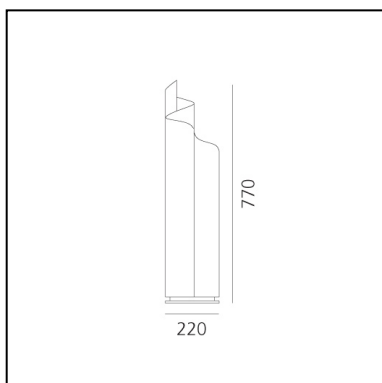

Mezzachimera

Vico Magistretti

IP20     

LUMINAIRE

- Watt: **180W**
- Spannung (V): **220V-240V**
- Lichtstrom (lm): **2130lm**
- CCT: **2700K**

BESCHREIBUNG

Sockel aus weiß lackiertem Metall; Rahmen/Leuchtschirm aus opalweißem Metacrylat, heiß gebogen. Diffuse und gefilterte Lichtverteilung.

ARTIKELNUMMER: 0055010A

FUNKTIONEN

- Artikelnummer: **0055010A**
- Farbe: **weiß**
- Installation: **Tischleuchte**
- Material: **Methacrylate, aluminium**
- Serie: **Design Collection**
- Anwendungsbereich: **Innenbeleuchtung**
- Lichtverteilung: **diffus, gefiltert**
- design: **Vico Magistretti**

DIMENSION

- Höhe: **cm 77**
- Breite: **cm 22**
- Widerstand: **N.D.**
- Glühdrahttest: **N.D.°**

OHNE LEUCHTMITTEL

- Kategorie: **HALO**
- Anzahl: **3**
- Lbs: **Qt32**
- Watt: **46W**
- Sockel: **E27**
- Farbwiedergabe: **1a**
- Lebensdauer (h): **2000h**